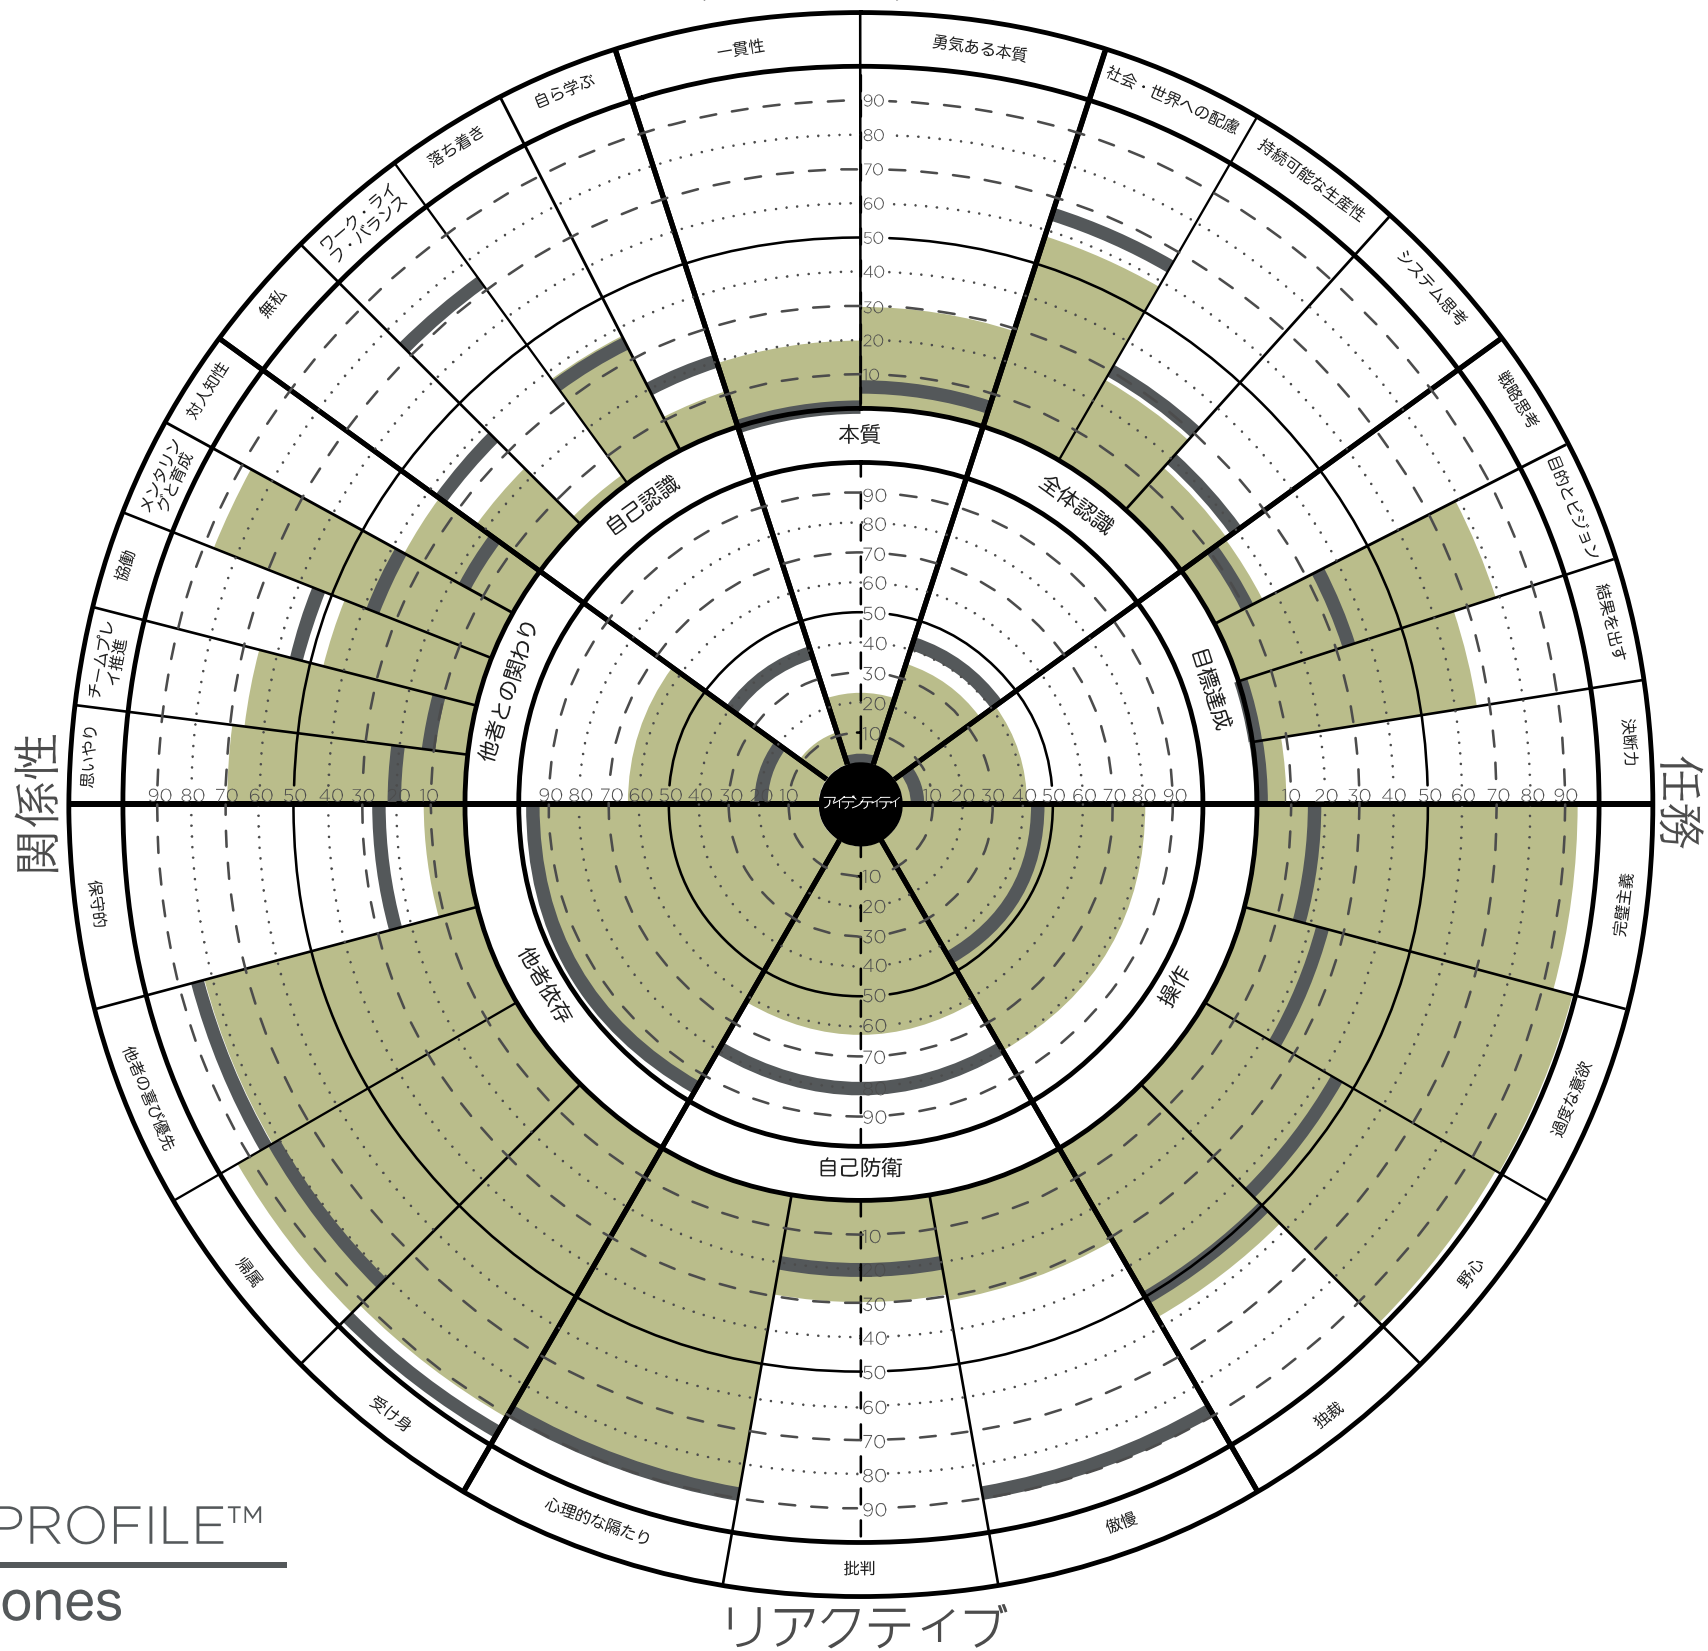

The Leadership Circle™

サークルの中のサークル
内側のサークルは、外側のサークル
を各項目ごとに集約したものです。
それぞれパーセンタイルで示されて
います。

パーセンタイル

高: 66から100パーセンタイルは高スコアです。

中程度: 66から33パーセンタイルは、長所と改善が必要とされる分野の混在を示します。

低: 33パーセンタイル未満は低スコアです。

自己評価
他者評価

LEADERSHIP CIRCLE PROFILE™
Sample Report - Bob Jones