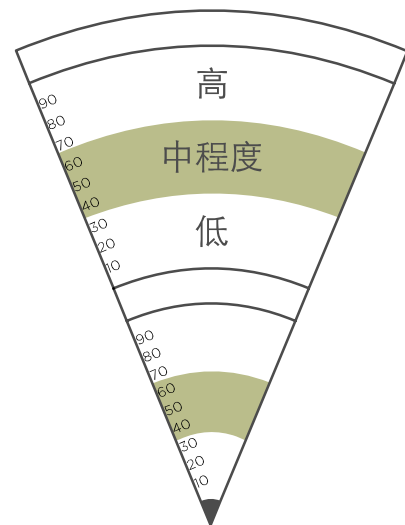

The Leadership Circle™

サークルの中のサークル
内側のサークルは、外側のサークル
を各項目ごとに集約したものです。
それぞれパーセンタイルで示されて
います。

パーセンタイル

高: 66から100パーセンタイルは高スコアです。

中程度: 66から33パーセンタイルは、長所と改善が必要とされる分野の混在を示します。

低: 33パーセンタイル未満は低スコアです。

自己評価
他者評価

LEADERSHIP CIRCLE PROFILE™
Sample Report - Bob Jones