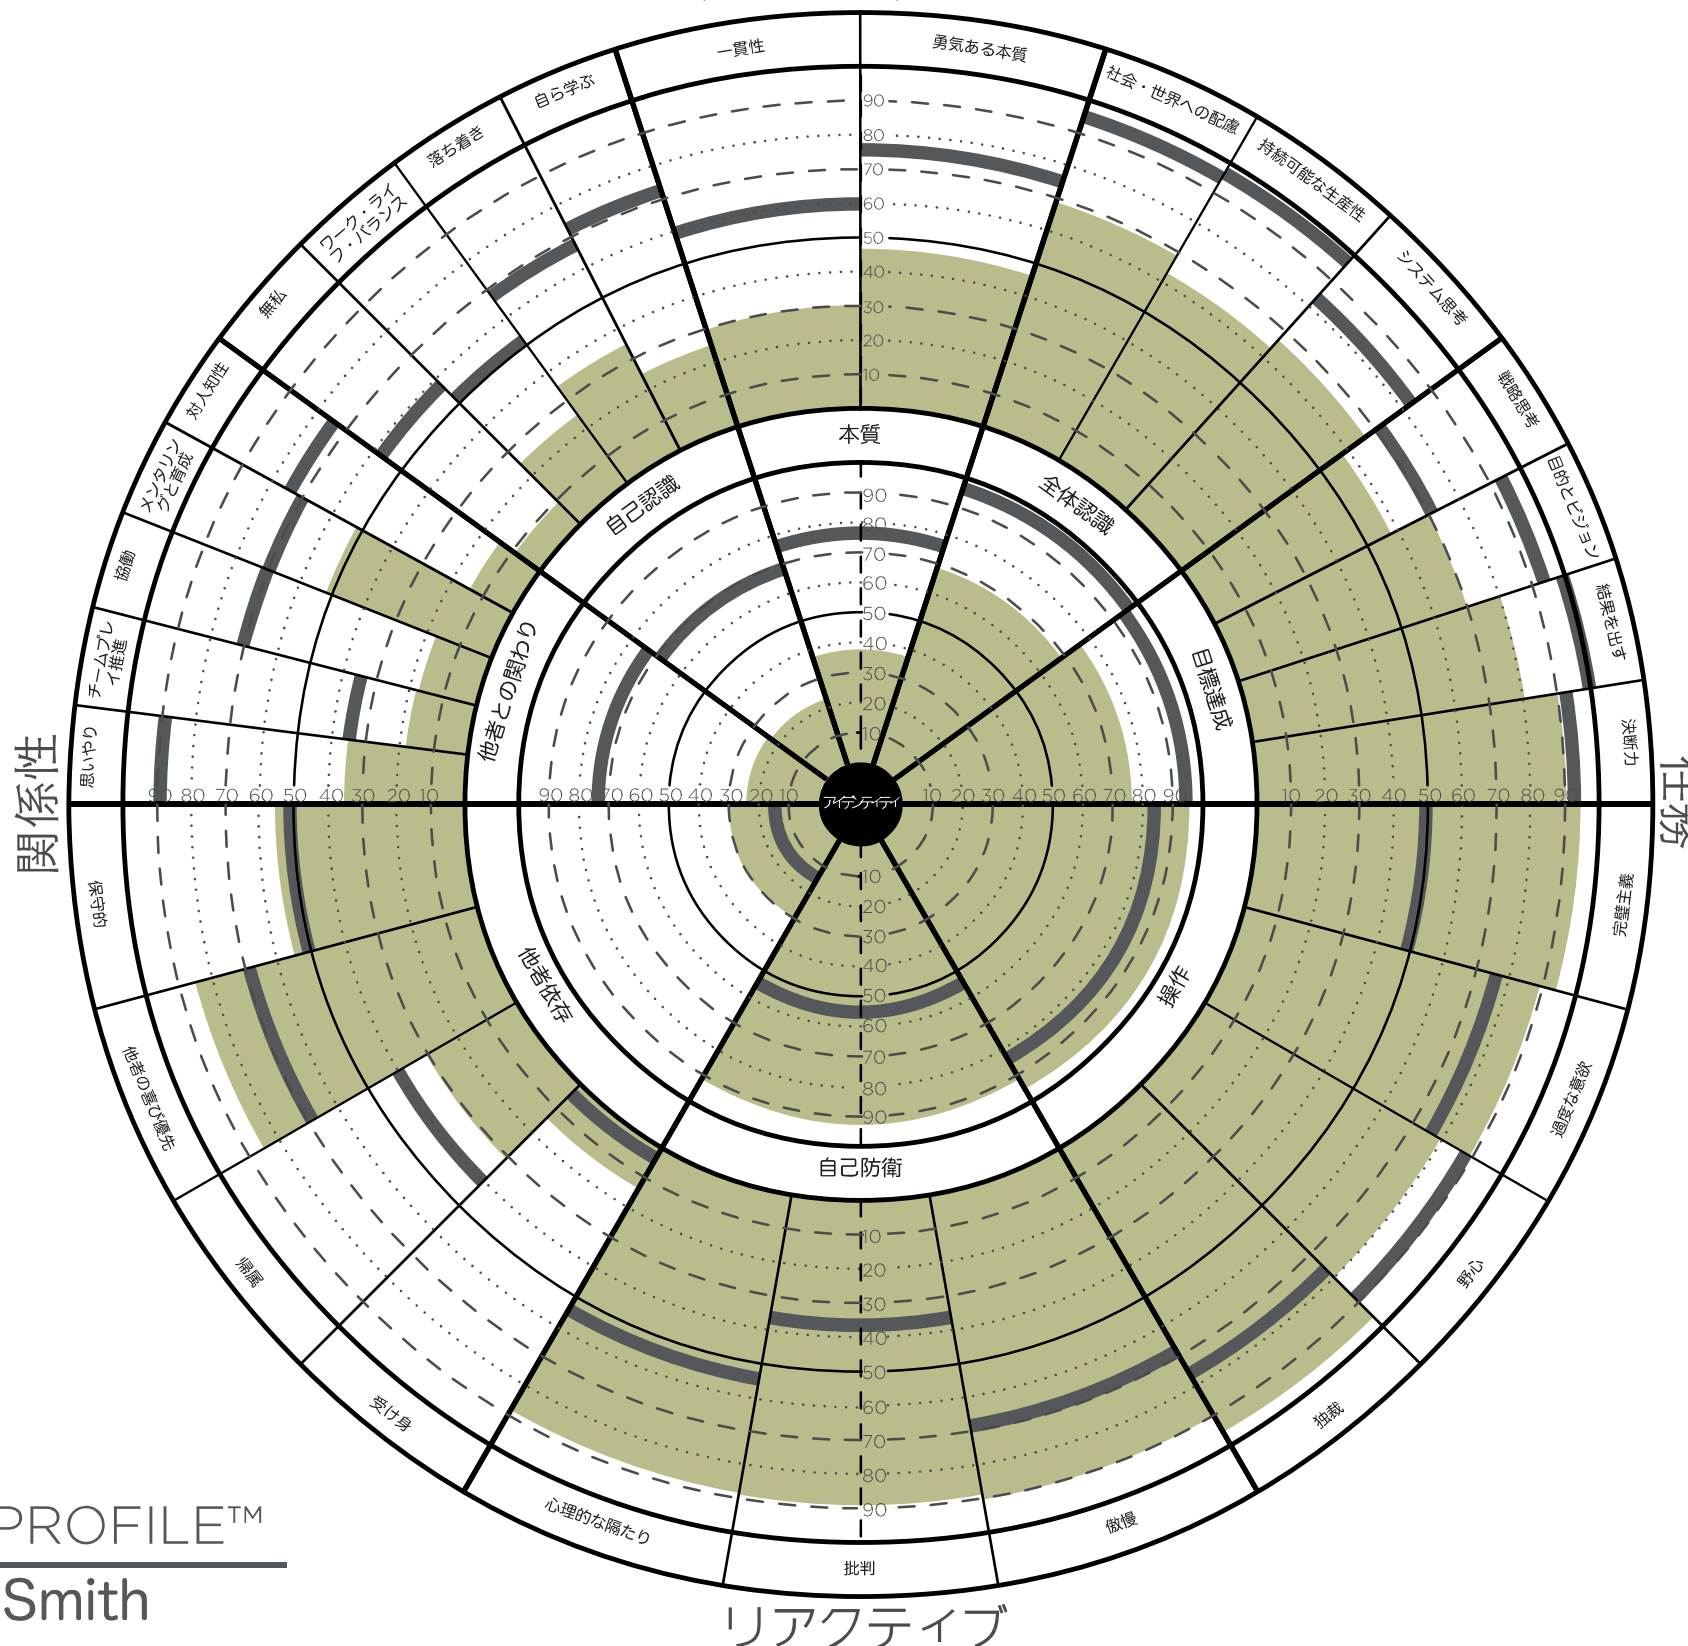

The Leadership Circle™

サークルの中のサークル  
内側のサークルは、外側のサークル  
を各項目ごとに集約したものです。  
それぞれパーセンタイルで示されて  
います。

パーセンタイル

高: 66から100パーセンタイルは高スコアです。

中程度: 66から33パーセンタイルは、長所と改善が必要とされる分野の混在を示します。

低: 33パーセンタイル未満は低スコアです。

LEADERSHIP CIRCLE PROFILE™  
Sample Report - Mary Smith

自己評価 (Self-evaluation)  
他者評価 (Others' evaluation)