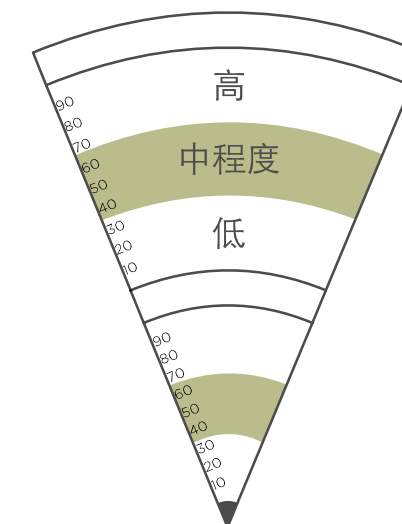

The Leadership Circle™

サークルの中のサークル  
内側のサークルは、外側のサークル  
を各項目ごとに集約したものです。  
それぞれパーセンタイルで示されて  
います。

パーセンタイル

高: 66から100パーセンタイルは高スコアです。

中程度: 66から33パーセンタイルは、長所と改善が必要とされる分野の混在を示します。

低: 33パーセンタイル未満は低スコアです。

LEADERSHIP CIRCLE PROFILE™  
Sample Report - Mary Smith

自己評価 (Self-evaluation)  
他者評価 (Others' evaluation)