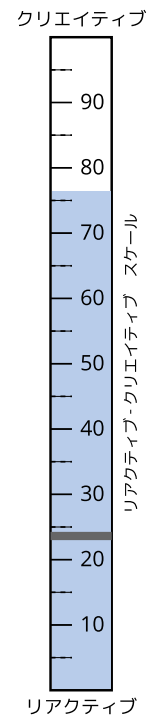

The Leadership Circle™

サークルの中のサークル：
内側のサークルは、外側のサークルを各項目ごとに集約したものです。それぞれパーセンタイルで示されています。

パーセンタイル：
高：
66から100パーセンタイルは高スコアです。
中程度：
66から33パーセンタイルは、長所と改善が必要とされる分野の混在を示します。
低：
33パーセンタイル未満は低スコアです。

■ 他者フィードバック
■ 自己評価