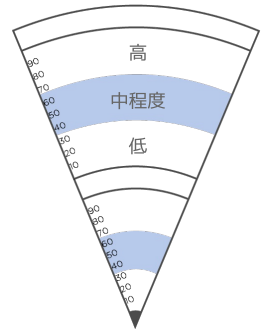

The Leadership Circle™

サークルの中のサークル：
内側のサークルは、外側のサークルを各項目ごとに集約したものです。それぞれパーセンタイルで示されています。

パーセンタイル：
高：
66から100パーセンタイルは高スコアです。
中程度：
66から33パーセンタイルは、長所と改善が必要とされる分野の混在を示します。
低：
33パーセンタイル未満は低スコアです。

■ 他者フィードバック
■ 自己評価