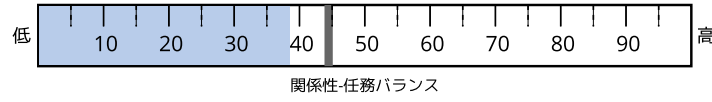

The Leadership Circle™

サークルの中のサークル：
内側のサークルは、外側のサークルを各項目ごとに集約したものです。それぞれパーセンタイルで示されています。

パーセンタイル：
高：
66から100パーセンタイルは高スコアです。
中程度：
66から33パーセンタイルは、長所と改善が必要とされる分野の混在を示します。
低：
33パーセンタイル未満は低スコアです。

■ 他者フィードバック
■ 自己評価