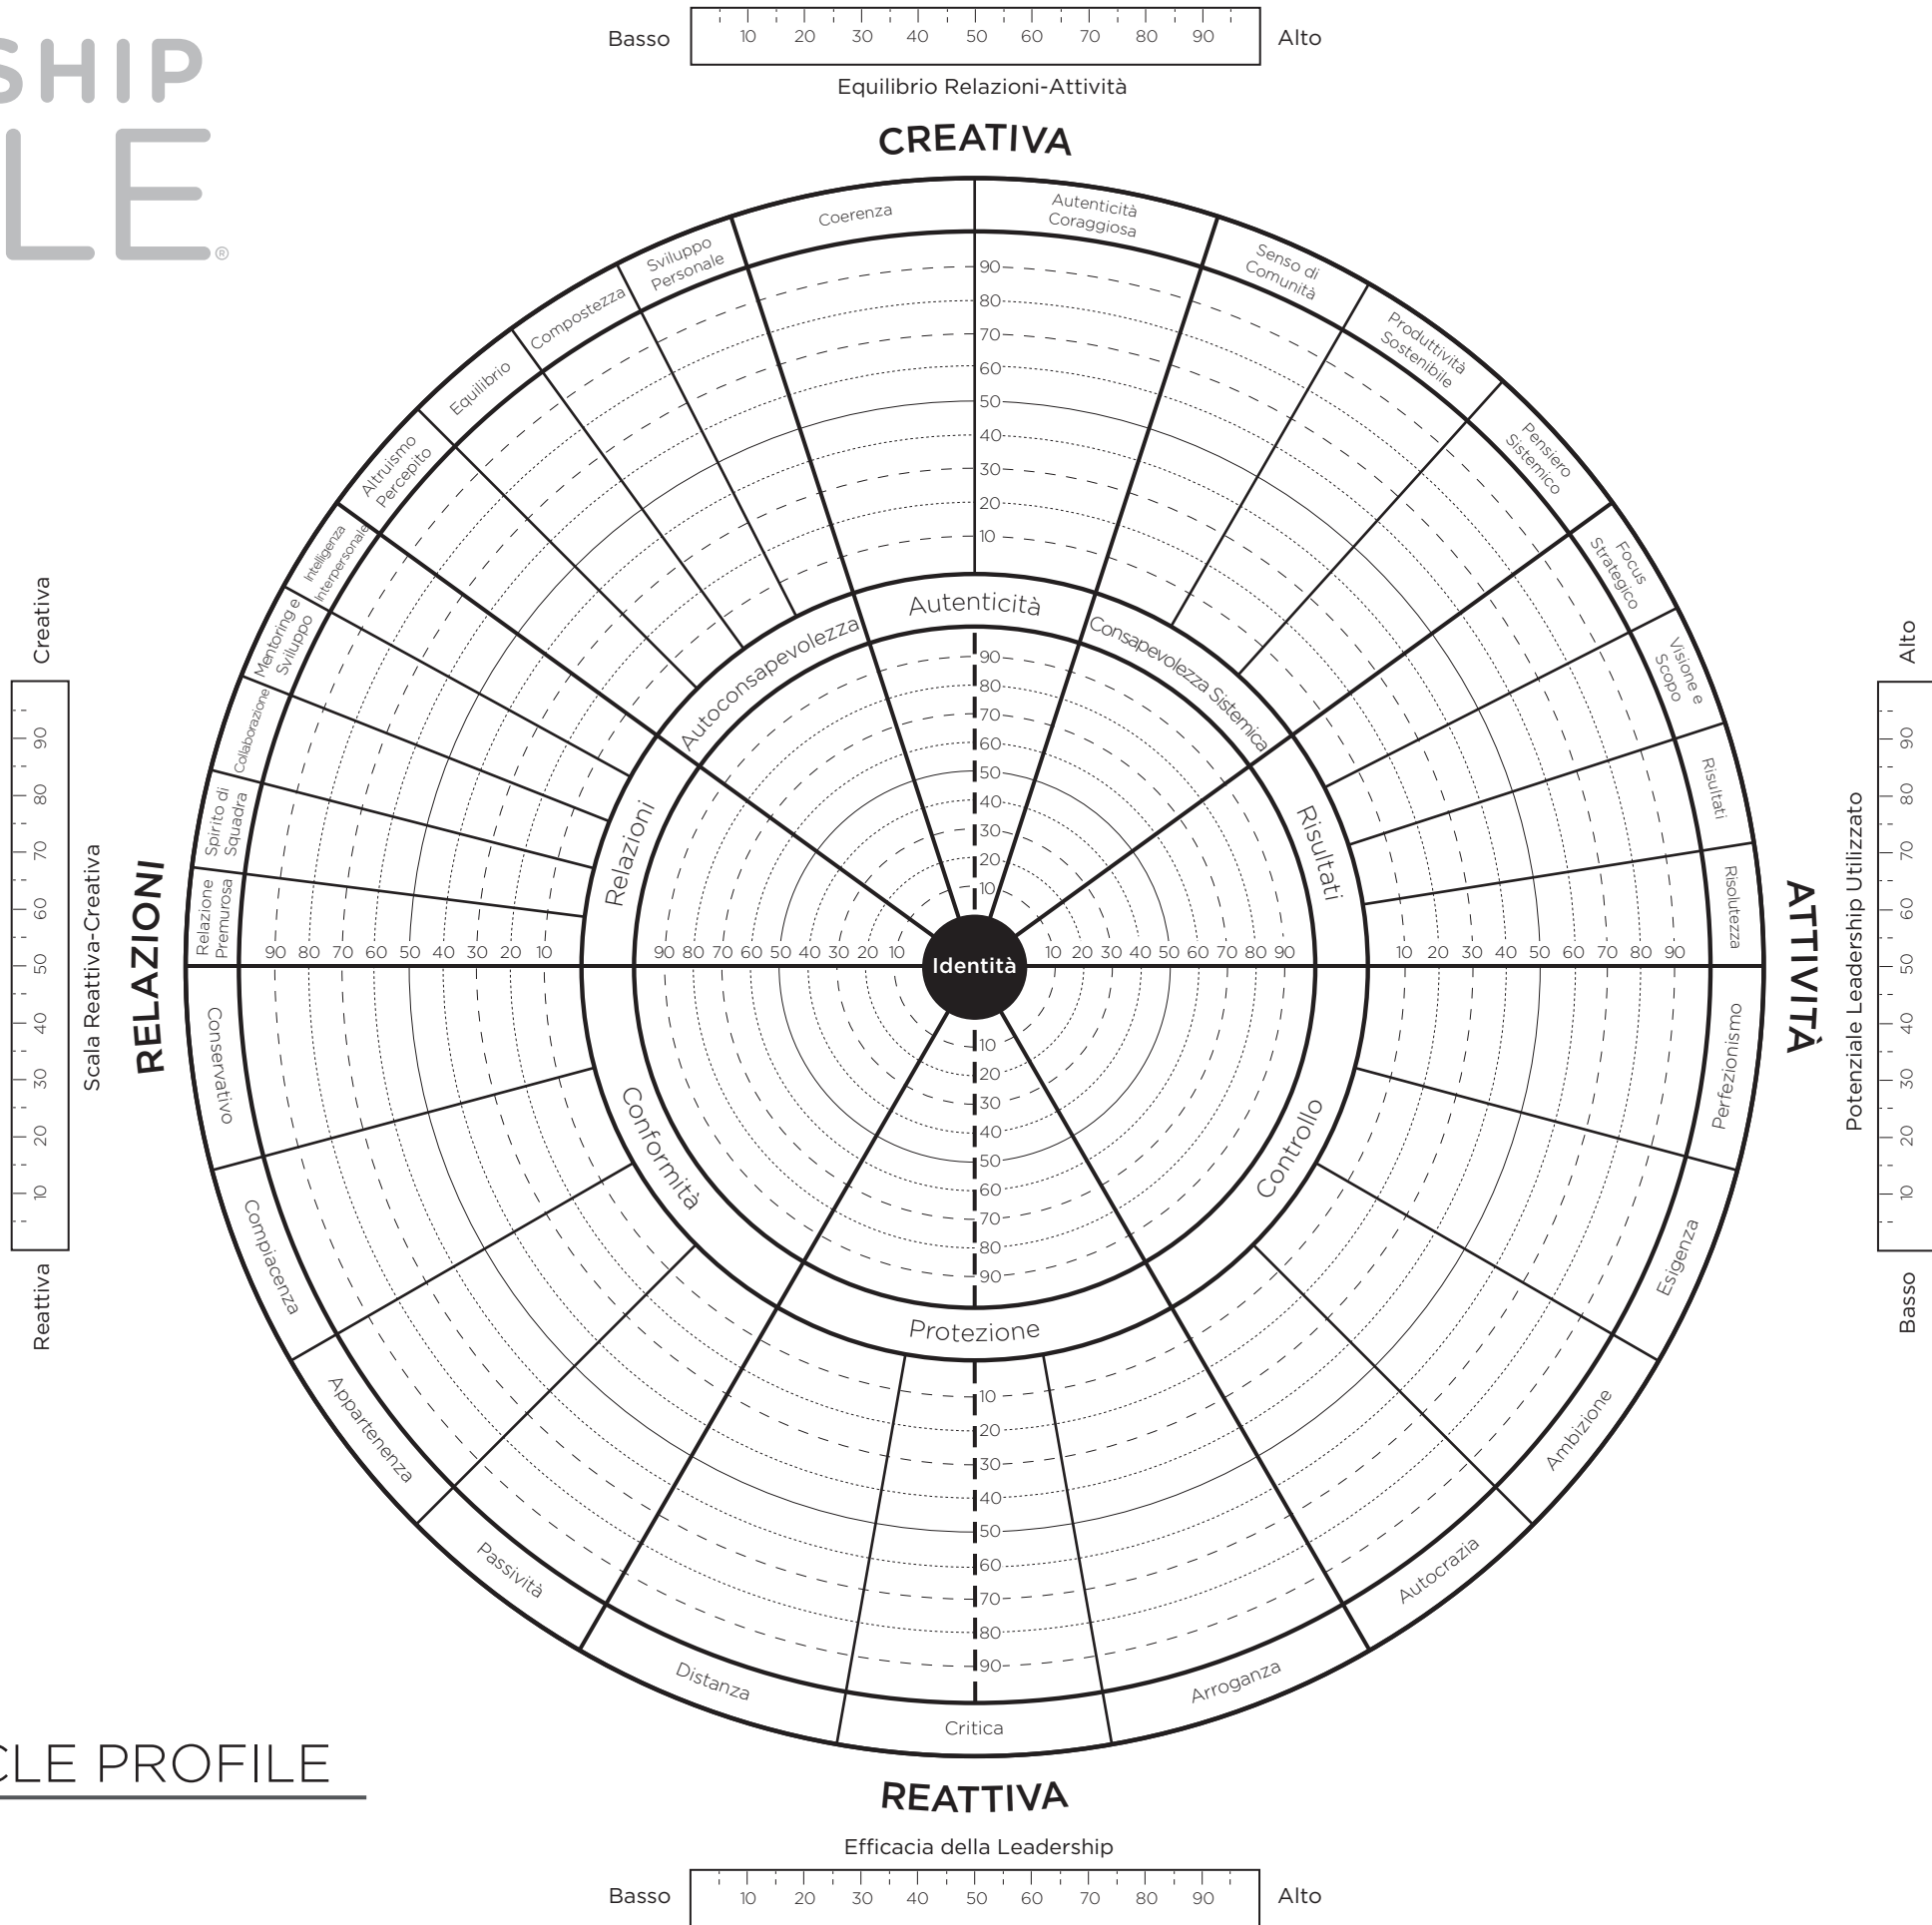

# LEADERSHIP CIRCLE

**CERCHIO DENTRO IL CERCHIO**  
 Il cerchio interno traccia un punteggio sommario percentuale per tutte le dimensioni in quella sezione del cerchio esterno.

**RISULTATO PERCENTILE**

**Alto:**  
 I punteggi dal 66mo al 100mo percentile sono forti.

**Medio:**  
 I punteggi tra il 66mo e il 33mo percentile mostrano un mix di forza e aree di miglioramento.

**Basso:**  
 I punteggi bassi sono sotto il 33mo percentile.

— Autovalutazione  
 ■ Valutazione da parte di altri

LEADERSHIP CIRCLE PROFILE  
 Name \_\_\_\_\_