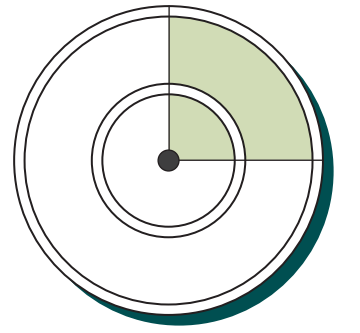

# LEADERSHIP CIRCLE

**CERCHIO DENTRO IL CERCHIO**  
 Il cerchio interno traccia un punteggio sommario percentuale per tutte le dimensioni in quella sezione del cerchio esterno.

**RISULTATO PERCENTILE**

**Alto:**  
 I punteggi dal 66mo al 100mo percentile sono forti.

**Medio:**  
 I punteggi tra il 66mo e il 33mo percentile mostrano un mix di forza e aree di miglioramento.

**Basso:**  
 I punteggi bassi sono sotto il 33mo percentile.

— Autovalutazione  
 ■ Valutazione da parte di altri