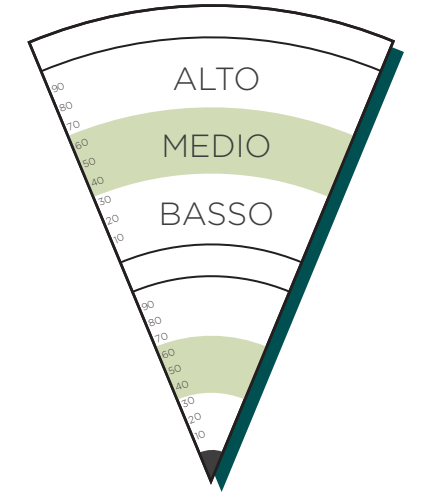

# LEADERSHIP CIRCLE

**CERCHIO DENTRO IL CERCHIO**  
 Il cerchio interno traccia un punteggio sommario percentuale per tutte le dimensioni in quella sezione del cerchio esterno.

**RISULTATO PERCENTILE**

**Alto:**  
 I punteggi dal 66mo al 100mo percentile sono forti.

**Medio:**  
 I punteggi tra il 66mo e il 33mo percentile mostrano un mix di forza e aree di miglioramento.

**Basso:**  
 I punteggi bassi sono sotto il 33mo percentile.

— Autovalutazione  
 ■ Valutazione da parte di altri